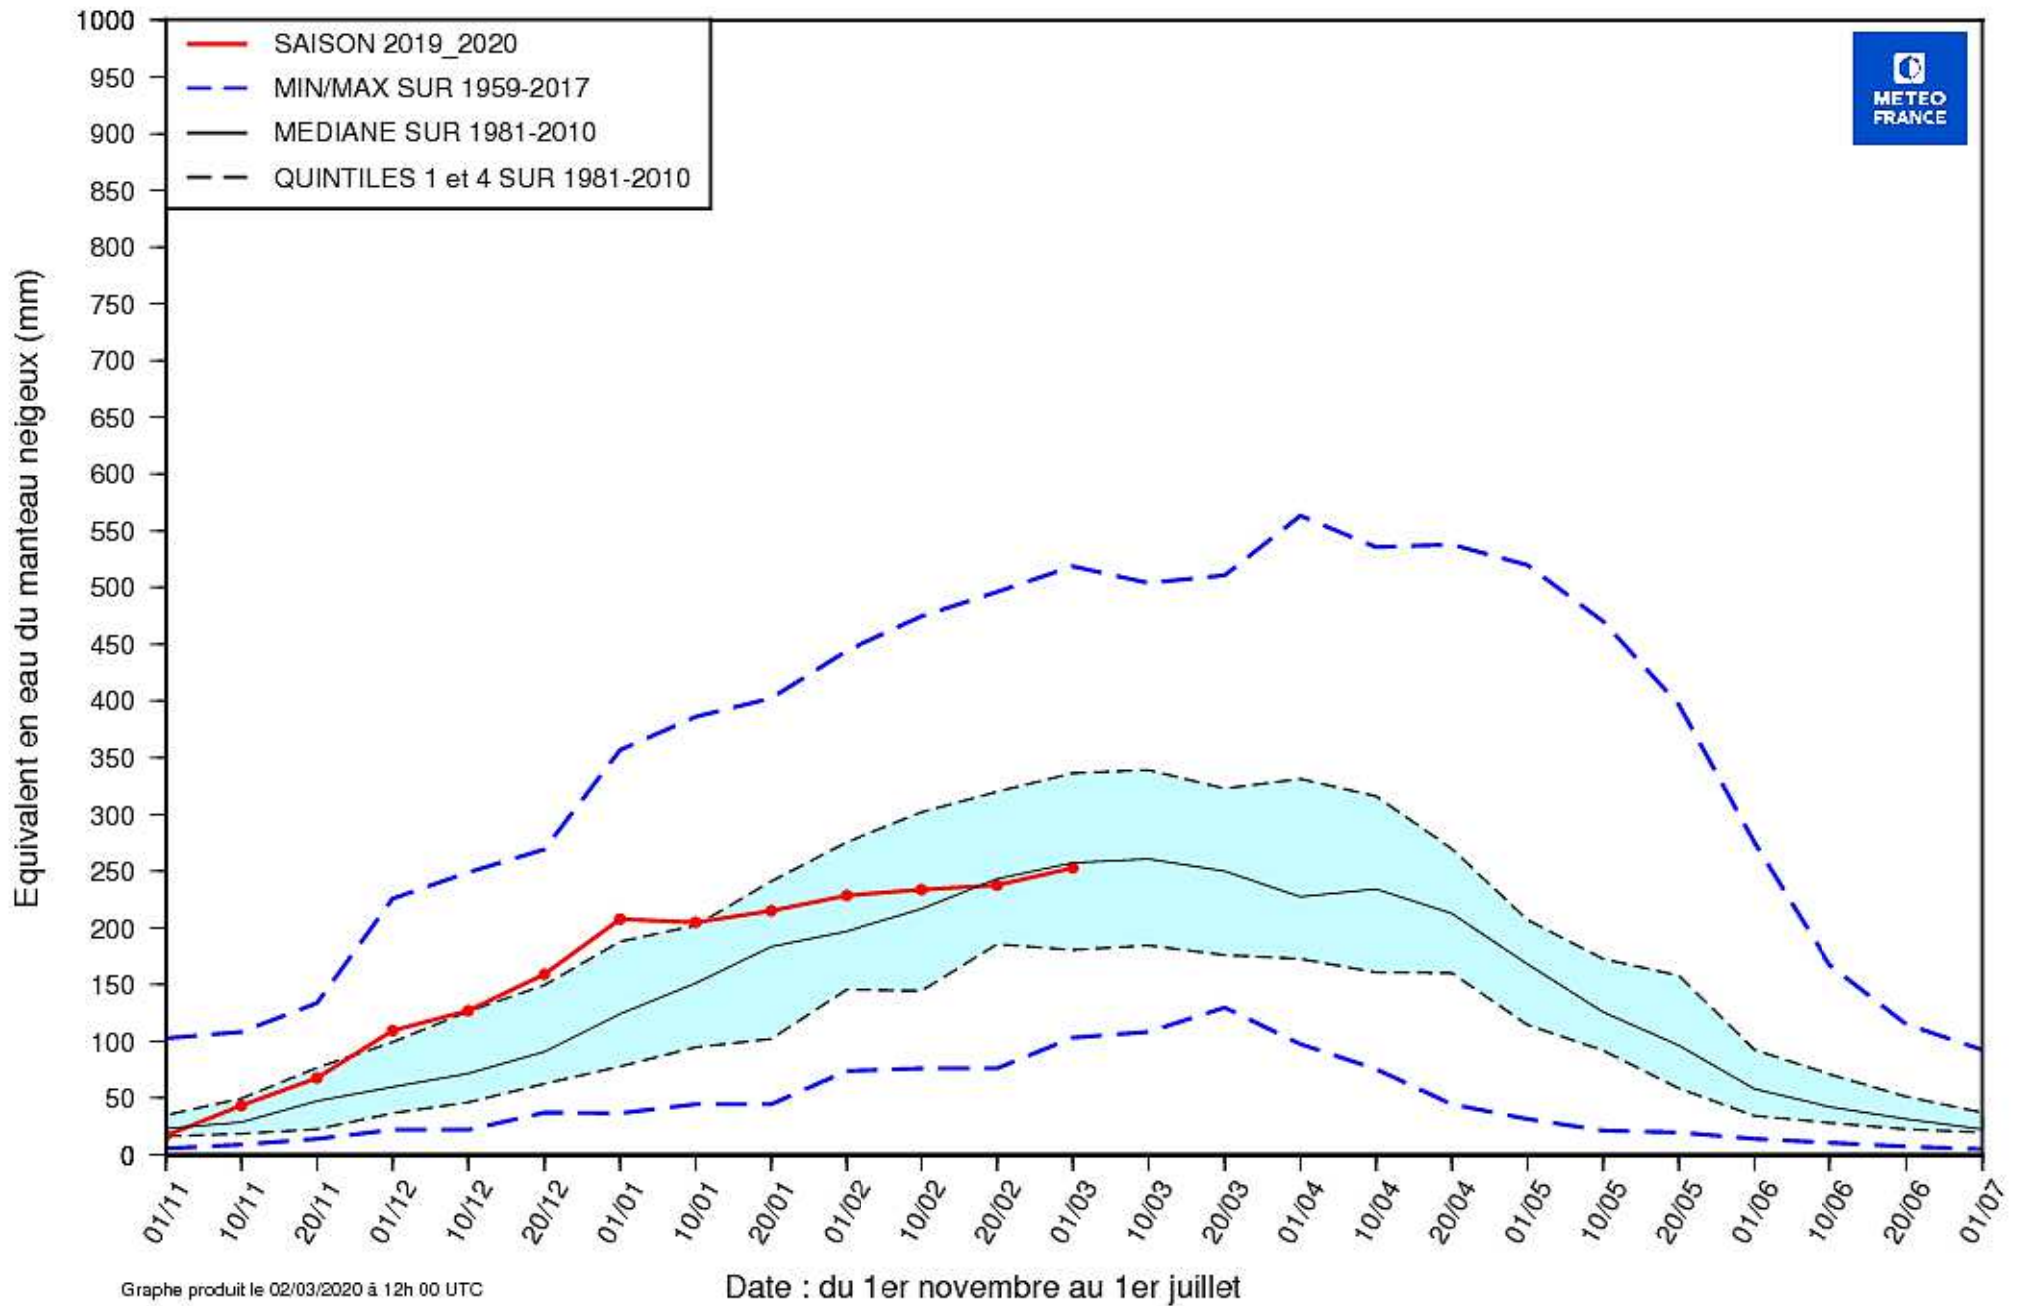

EQUIVALENT EN EAU DU MANTEAU NEIGEUX (MODELE SIM2)

ALPES (Altitude > 1000 m.)

EQUIVALENT EN EAU DU MANTEAU NEIGEUX (MODELE SIM2)

ALPES DU NORD (Altitude > 1000 m.)

EQUIVALENT EN EAU DU MANTEAU NEIGEUX (MODELE SIM2)

ALPES DU SUD (Altitude > 1000 m.)

EQUIVALENT EN EAU DU MANTEAU NEIGEUX (MODELE SIM2)

DEPARTEMENT 66 (Altitude > 1000 m.)