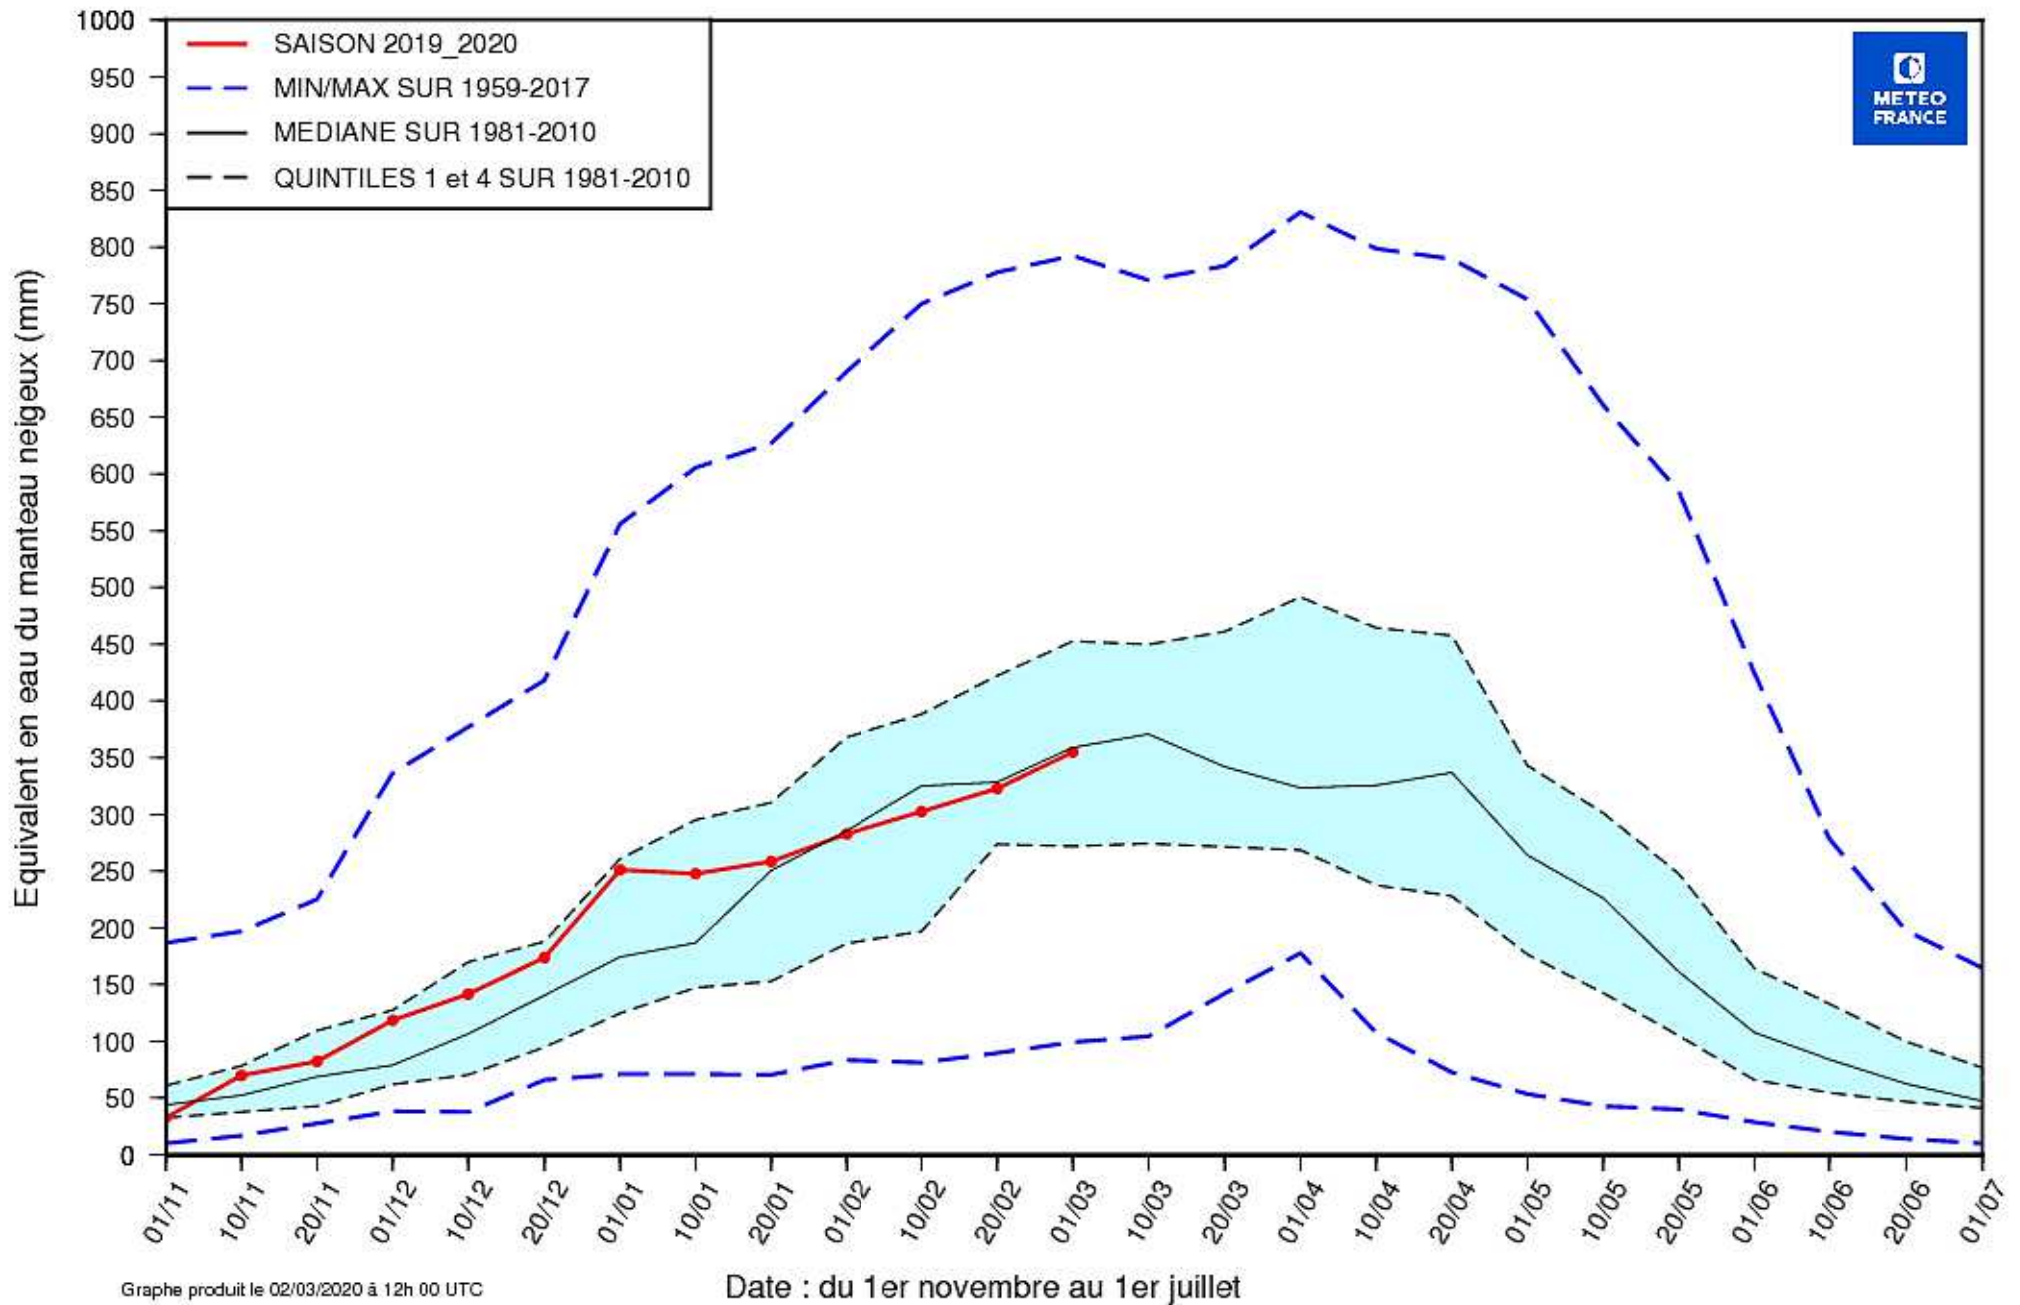

EQUIVALENT EN EAU DU MANTEAU NEIGEUX (MODELE SIM2)

ALPES (Altitude > 1000 m.)

EQUIVALENT EN EAU DU MANTEAU NEIGEUX (MODELE SIM2)

ALPES DU NORD (Altitude > 1000 m.)

EQUIVALENT EN EAU DU MANTEAU NEIGEUX (MODELE SIM2)

ALPES DU SUD (Altitude > 1000 m.)

EQUIVALENT EN EAU DU MANTEAU NEIGEUX (MODELE SIM2)

DEPARTEMENT 66 (Altitude > 1000 m.)