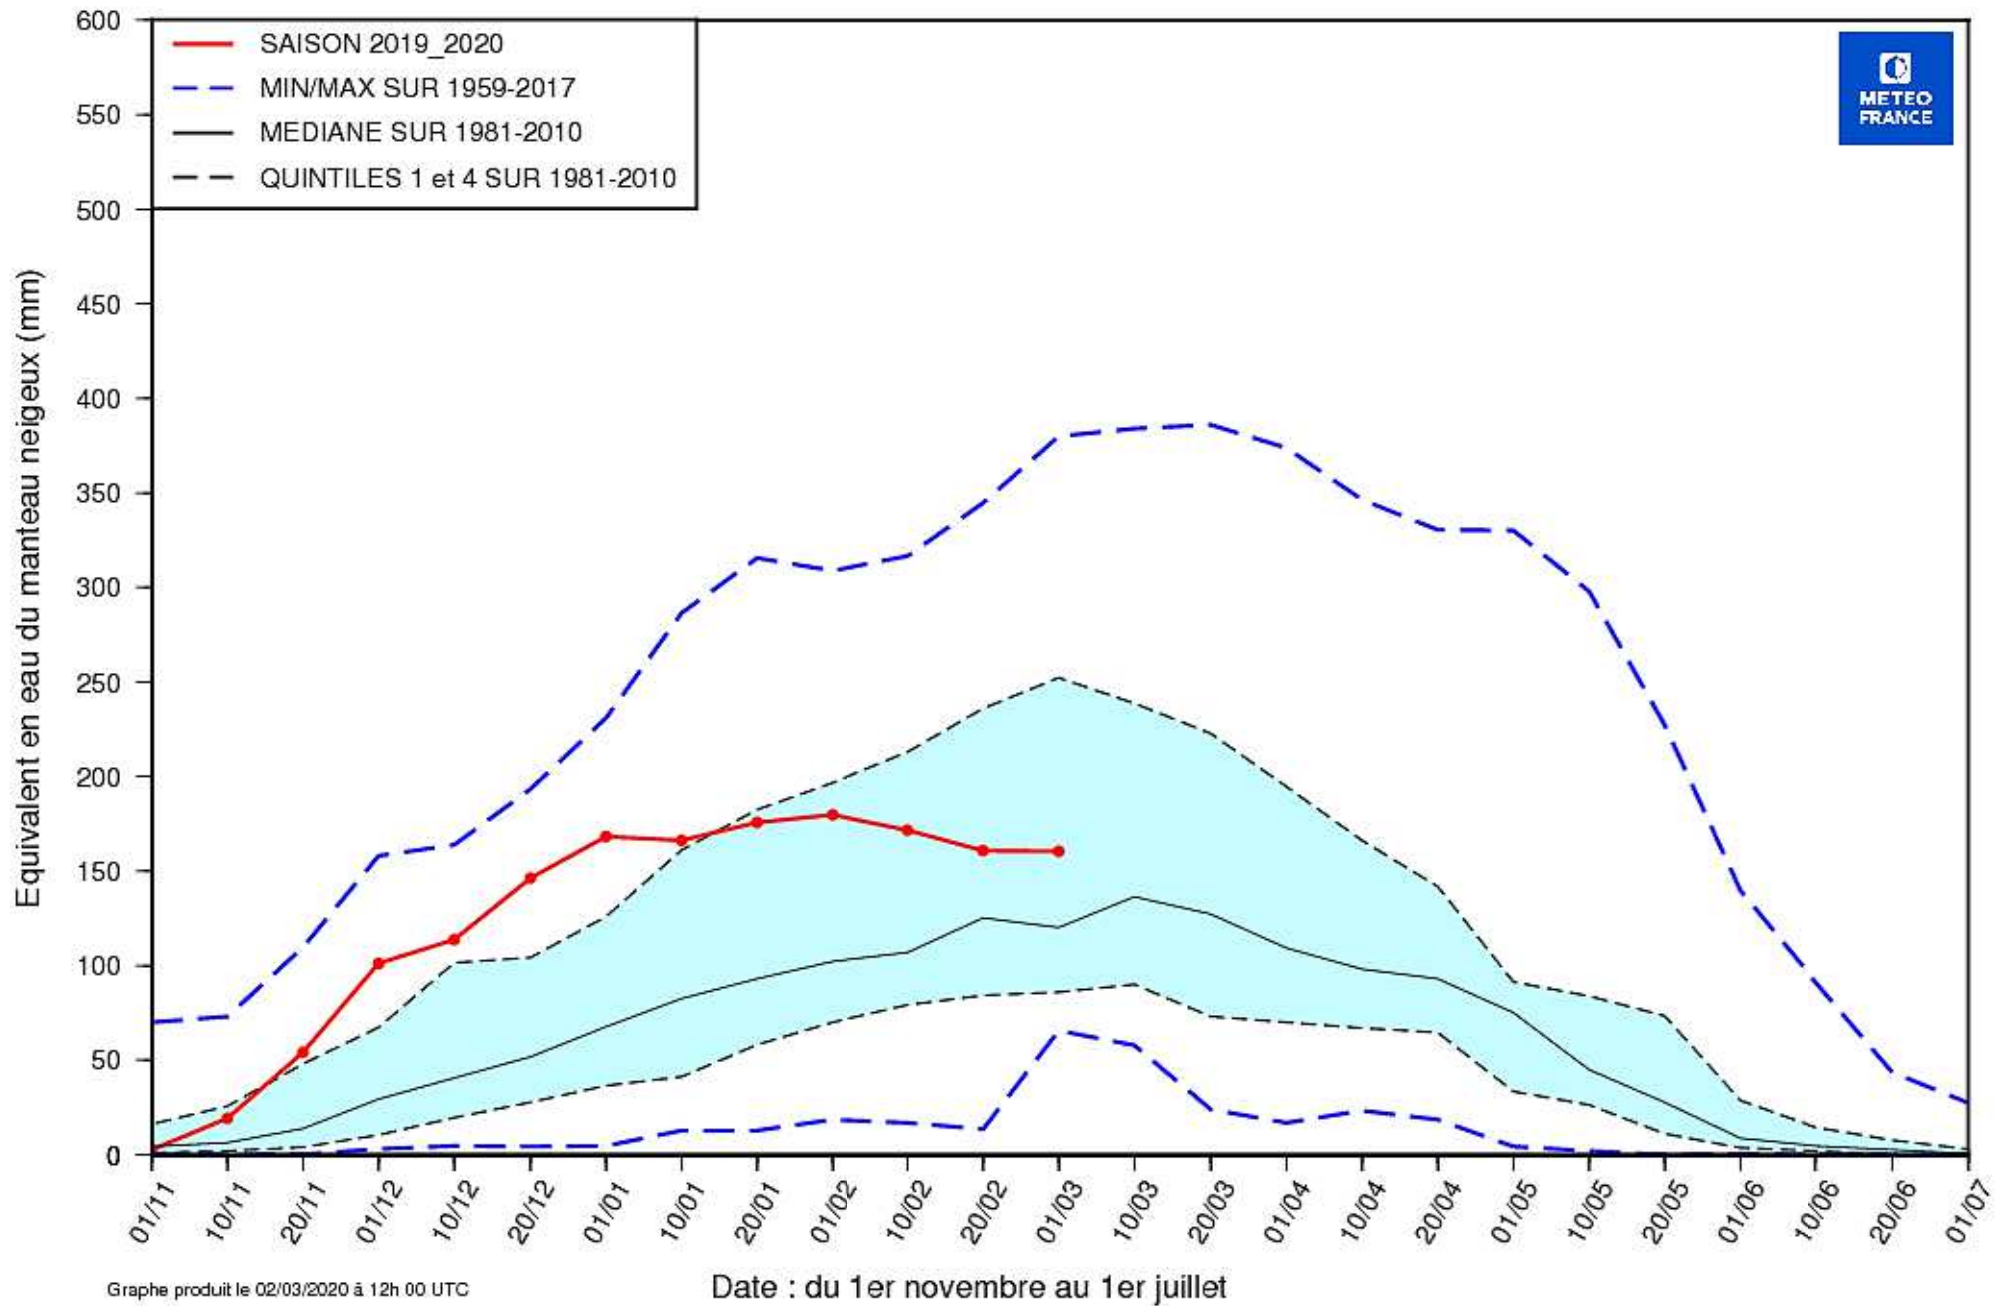

EQUIVALENT EN EAU DU MANTEAU NEIGEUX (MODELE SIM2)

ALPES (Altitude > 1000 m.)

EQUIVALENT EN EAU DU MANTEAU NEIGEUX (MODELE SIM2)

ALPES DU NORD (Altitude > 1000 m.)

EQUIVALENT EN EAU DU MANTEAU NEIGEUX (MODELE SIM2)

ALPES DU SUD (Altitude > 1000 m.)

EQUIVALENT EN EAU DU MANTEAU NEIGEUX (MODELE SIM2)

DEPARTEMENT 66 (Altitude > 1000 m.)